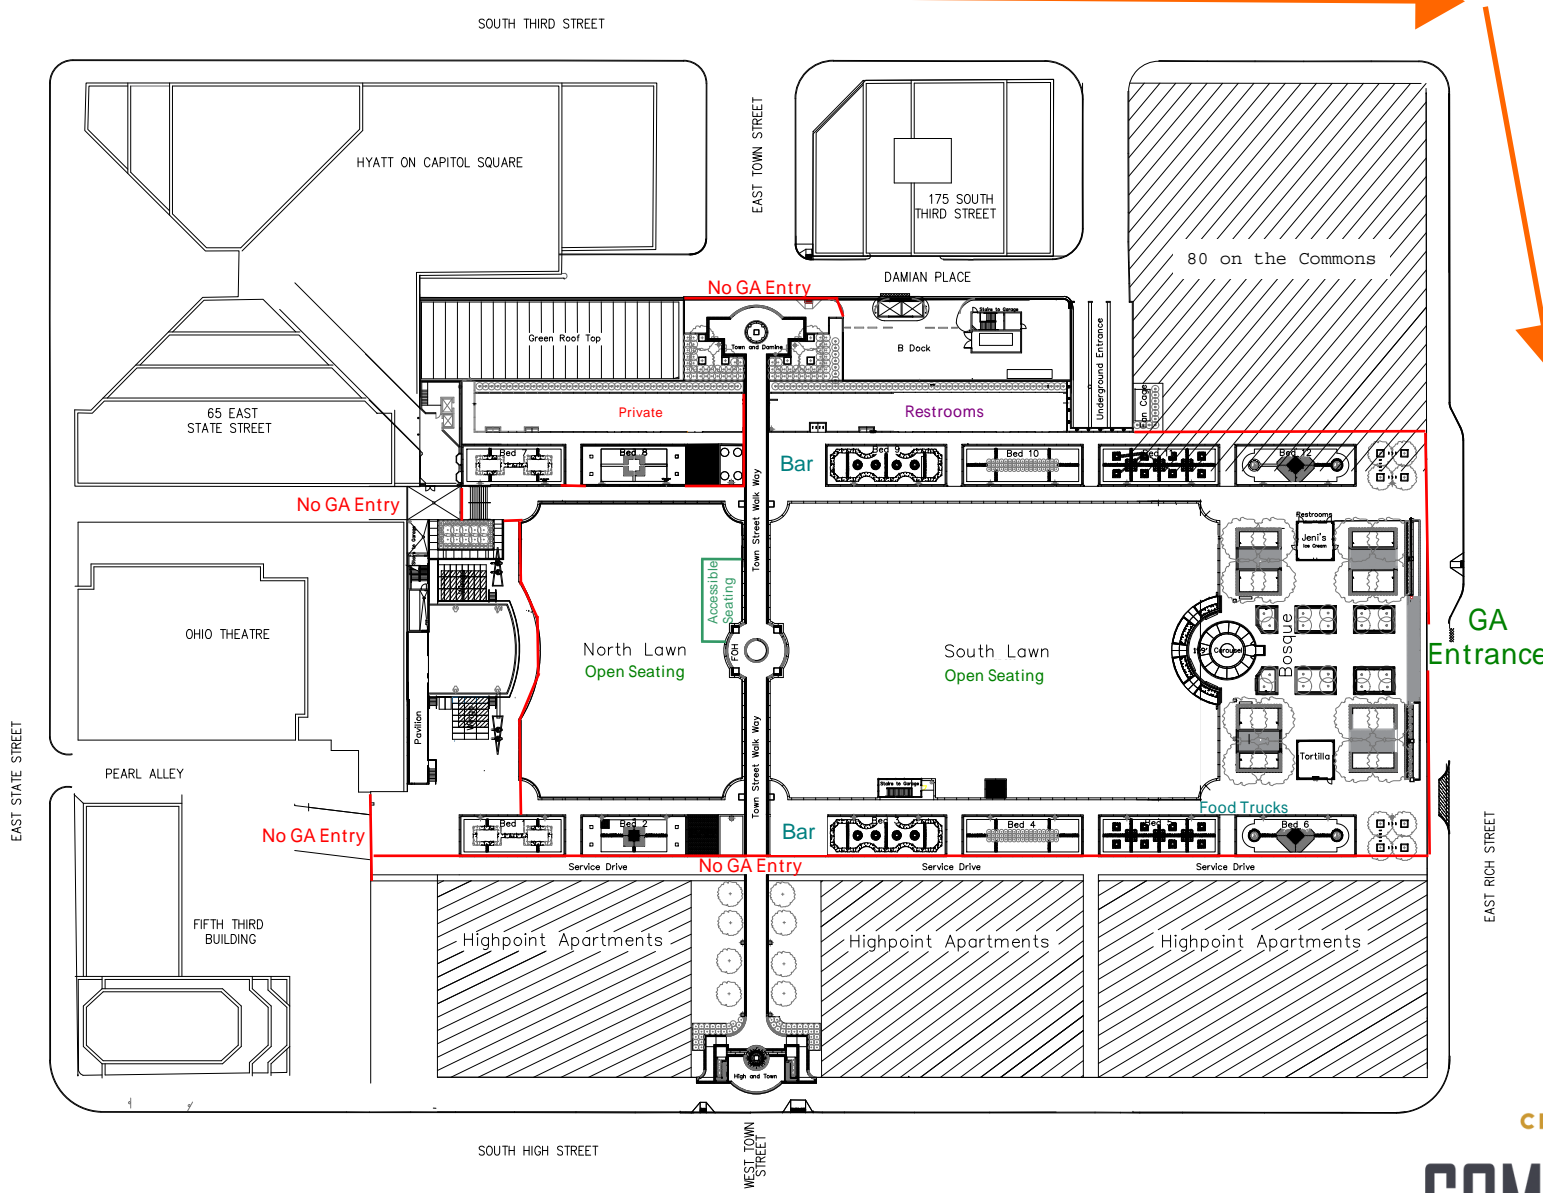

Convenient \$5 Parking at 55 E. Rich St.

Columbus Commons  
Main Garage  
(55 E. Rich St.)

CDDC CAPA

AT COLUMBUS COMMONS